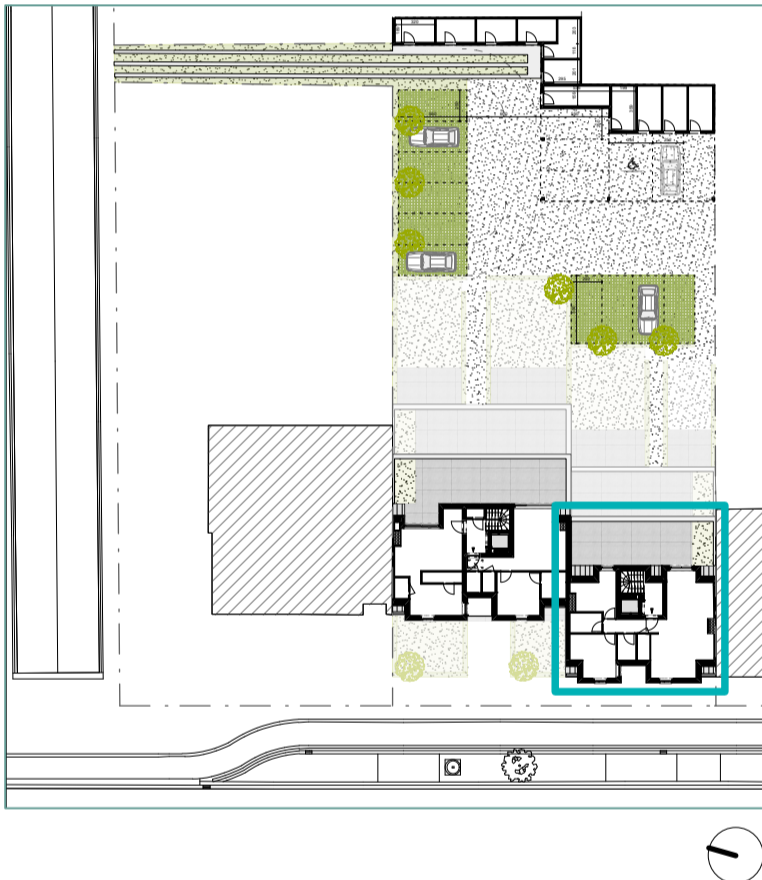

RESIDENTIE 'DE HEI'

NIEUWBOUW APPARTEMENTEN

Winkelomseheide 142-144
2440 Geel

Appartement B.2.1 - verdieping 2

Alle afmetingen zijn richtgevend, de meubels en toestellen zijn illustratief en de dimensies van de schachten volgens de studie.
Meetcode: bruto oppervlakte inclusief binnen- en buitenmuren. Scheimuren gemeten tot op de perceelgrens.

Bruto oppervlakte appartement	90,7 m ²
Oppervlakte buitenruimte	38,2 m ²
Totale oppervlakte (excl. zolder)	128,9m ²
Oppervlakte technische zolder	30,4 m ²
Oppervlakte leefruimte + keuken	34,3 m ²

SEBCREATIONS
projectontwikkeling