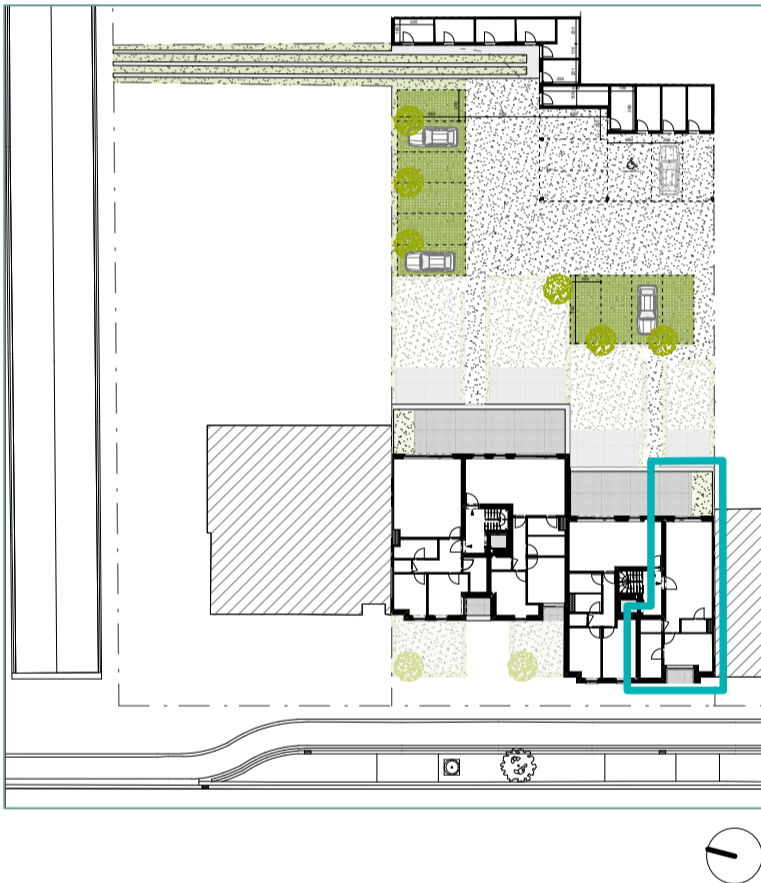

RESIDENTIE 'DE HEI'

NIEUWBOUW APPARTEMENTEN

Winkelomseheide 142-144
2440 Geel

Appartement B.1.2 Verdieping 1

Alle afmetingen zijn richtgevend, de meubels en toestellen zijn illustratief en de dimensies van de schachten volgens de studie.

Meetcode: bruto oppervlakte inclusief binnen- en buitenmuren. Scheimuren gemeten tot op de perceelgrens.

Bruto oppervlakte appartement	63,9 m ²
Oppervlakte buitenruimte	14,0 m ²
Totale oppervlakte	77,9 m ²
Oppervlakte leefruimte + keuken	29,9 m ²