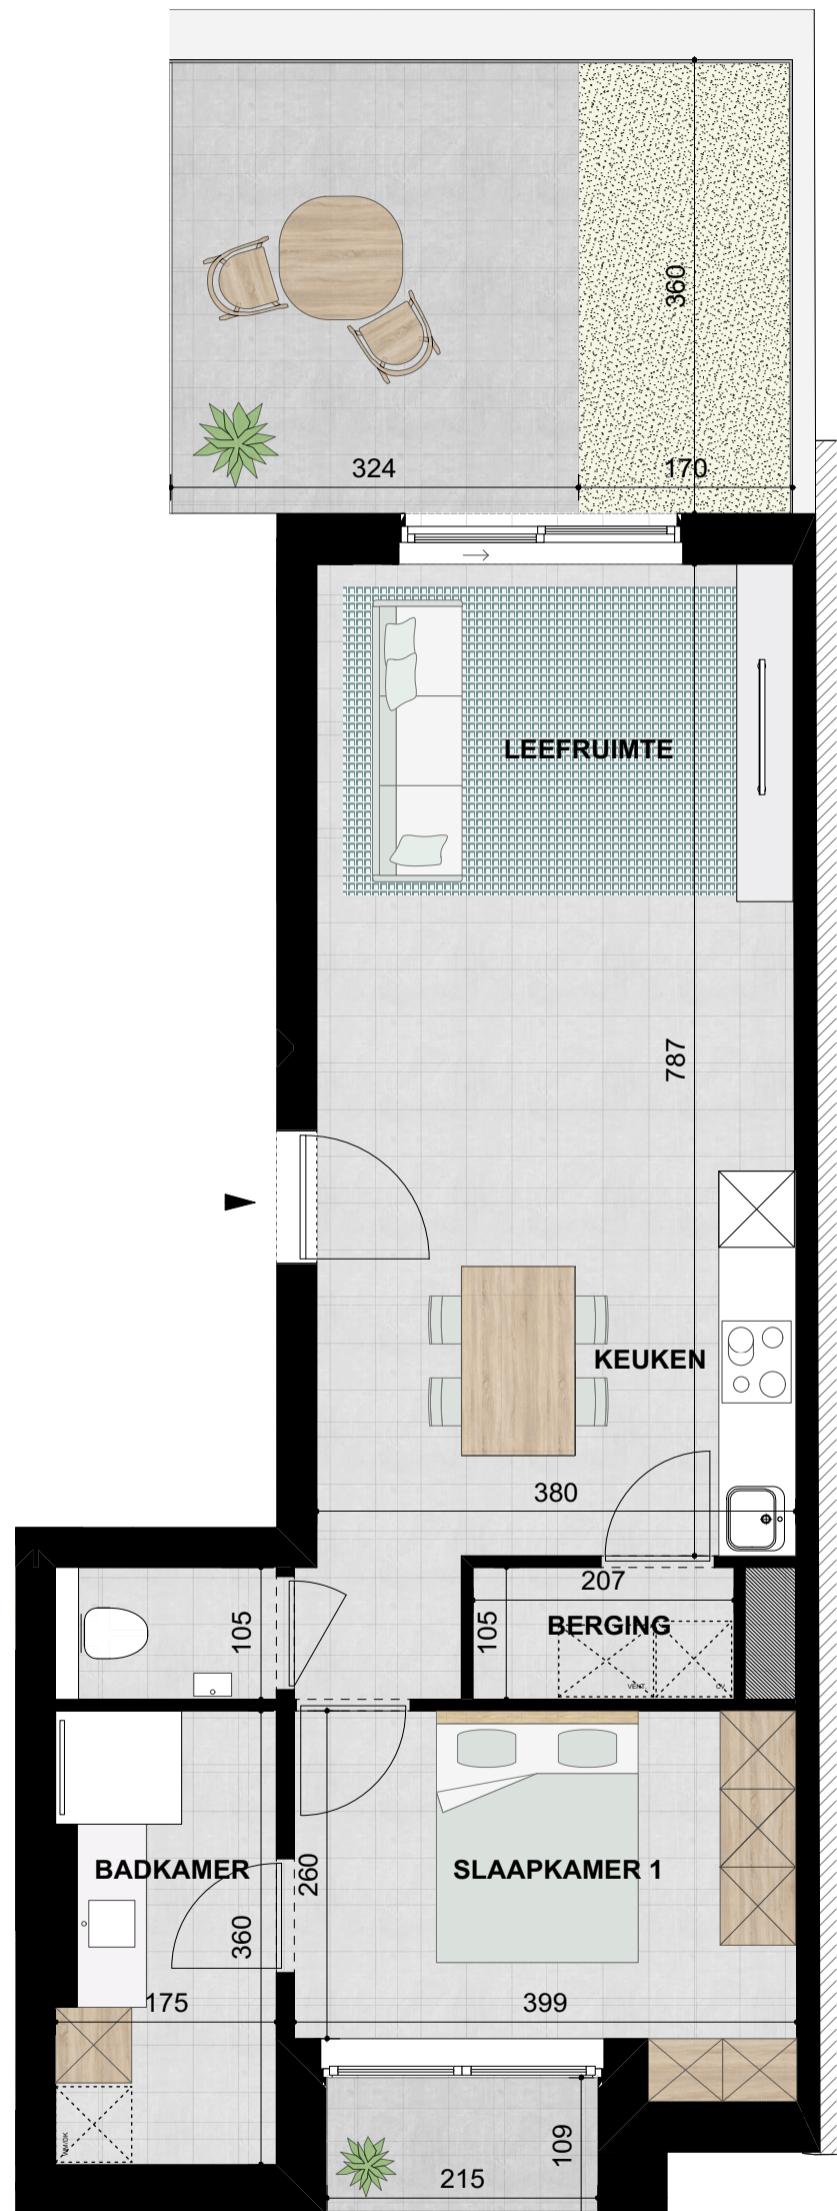

RESIDENTIE 'DE HEI'

NIEUWBOUW APPARTEMENTEN

Winkelomseheide 142-144
2440 Geel

Appartement B.1.2 Verdieping 1

Alle afmetingen zijn richtgevend, de meubels en toestellen zijn illustratief en de dimensies van de schachten volgens de studie.

Meetcode: bruto oppervlakte inclusief binnen- en buitenmuren. Scheimuren gemeten tot op de perceelgrens.

Bruto oppervlakte appartement	63,9 m ²
Oppervlakte buitenruimte	14,0 m ²
Totale oppervlakte	77,9 m ²
Oppervlakte leefruimte + keuken	29,9 m ²