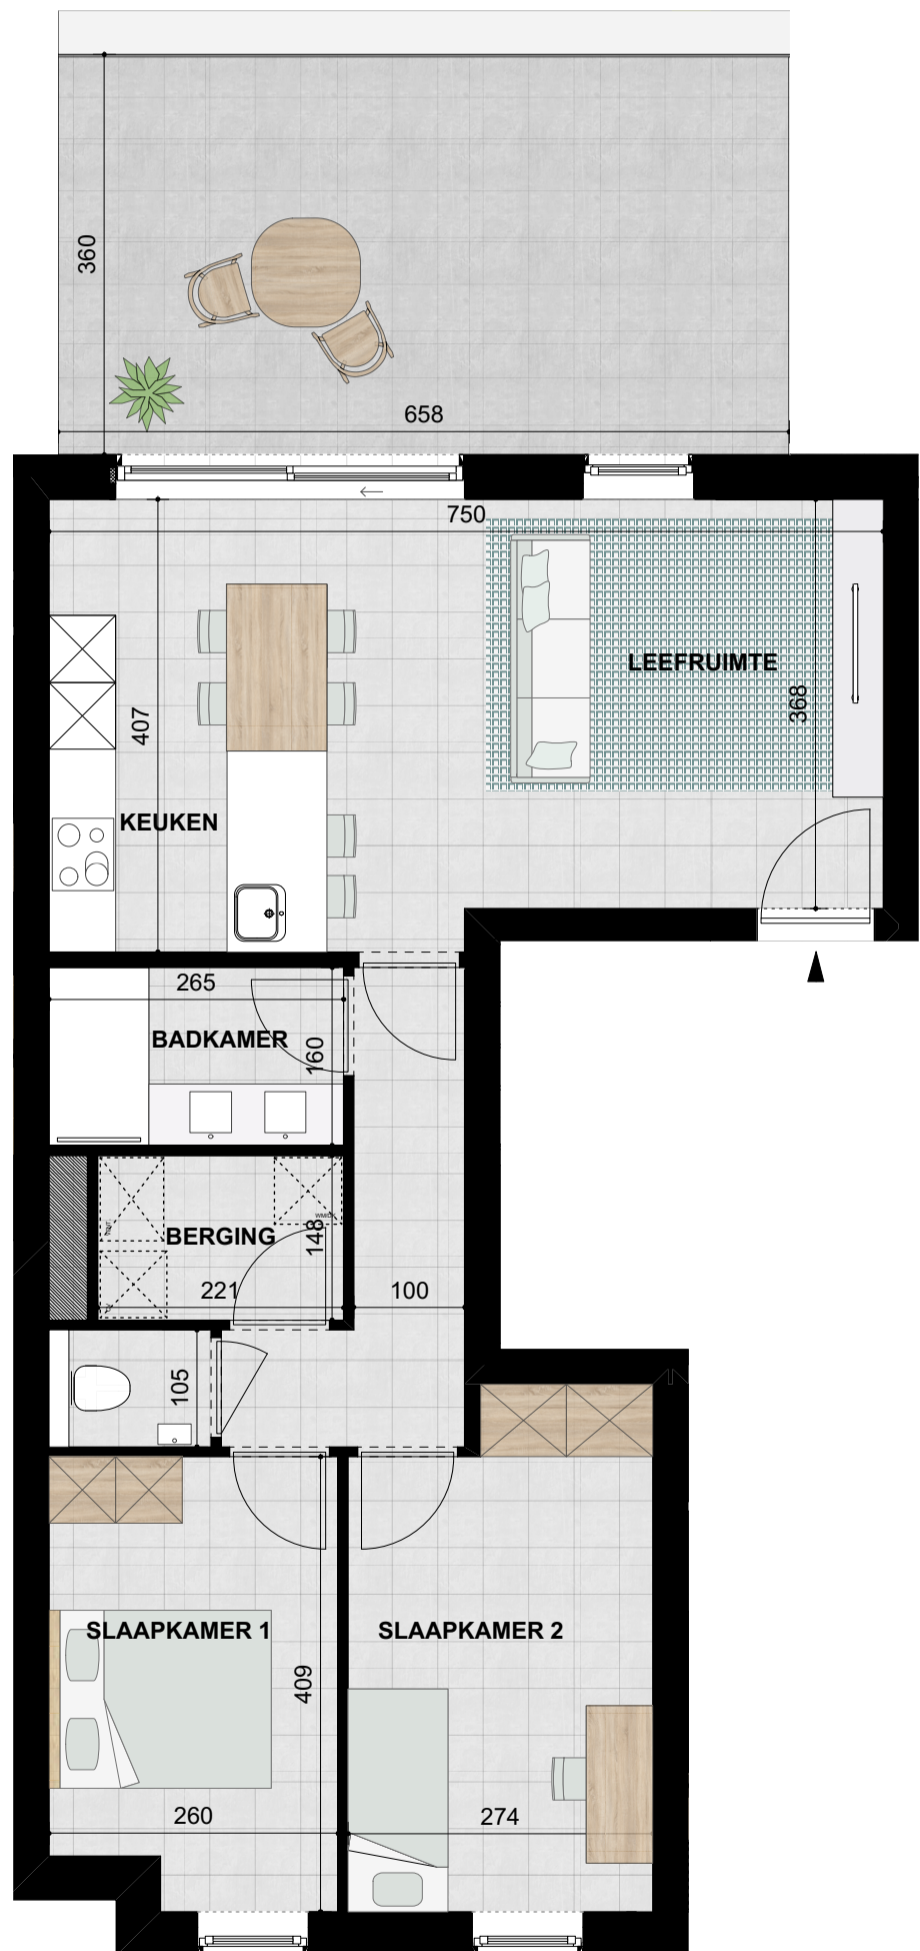

RESIDENTIE 'DE HEI'

NIEUWBOUW APPARTEMENTEN

Winkelomseheide 142-144
2440 Geel

Appartement B.1.1 Verdieping 1

Alle afmetingen zijn richtgevend, de meubels en toestellen zijn illustratief en de dimensies van de schachten volgens de studie.

Meetcode: bruto oppervlakte inclusief binnen- en buitenmuren. Scheimuren gemeten tot op de perceelgrens.

Bruto oppervlakte appartement	80,7 m ²
Oppervlakte buitenruimte	23,7 m ²
Totale oppervlakte	104,4 m ²
Oppervlakte leefruimte + keuken	29,1 m ²