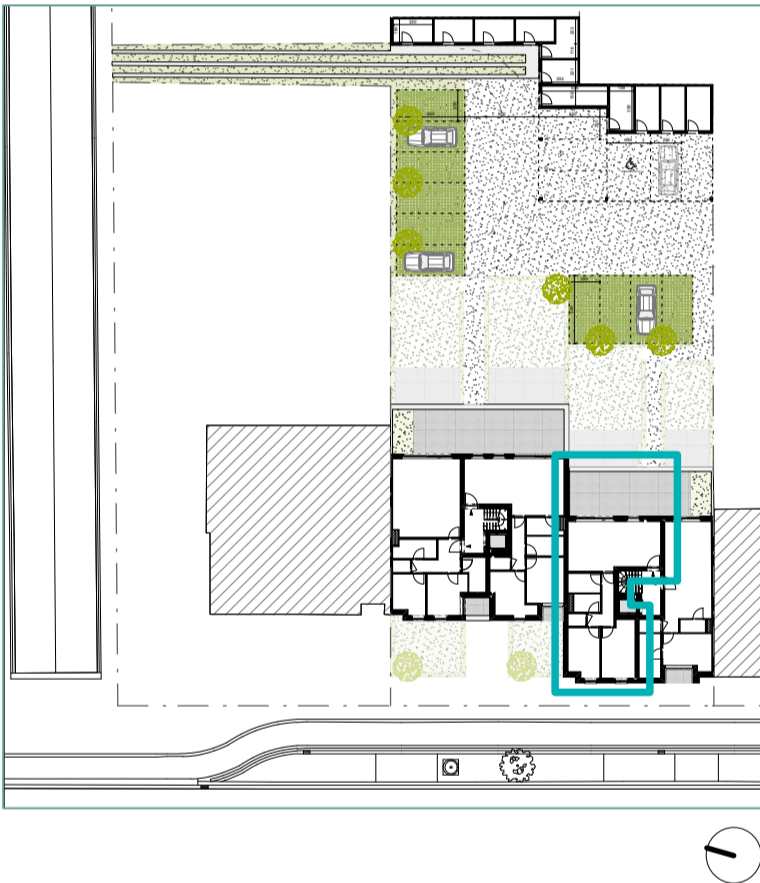

RESIDENTIE 'DE HEI'

NIEUWBOUW APPARTEMENTEN

Winkelomseheide 142-144
2440 Geel

Appartement B.1.1 Verdieping 1

Alle afmetingen zijn richtgevend, de meubels en toestellen zijn illustratief en de dimensies van de schachten volgens de studie.

Meetcode: bruto oppervlakte inclusief binnen- en buitenmuren. Scheimuren gemeten tot op de perceelgrens.

Bruto oppervlakte appartement	80,7 m ²
Oppervlakte buitenruimte	23,7 m ²
Totale oppervlakte	104,4 m ²
Oppervlakte leefruimte + keuken	29,1 m ²