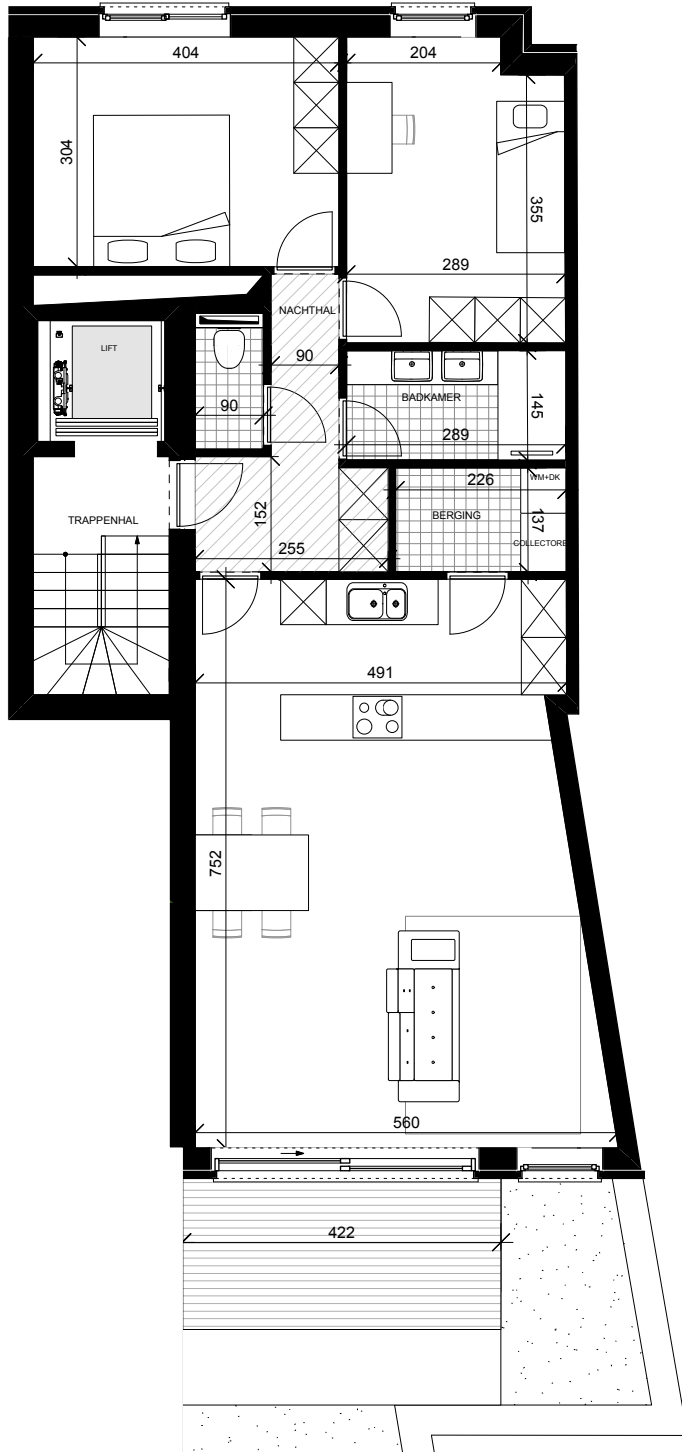

RESIDENTIE 'TILIA'

NIEUWBOUW APPARTEMENTEN

Lindenlaan 35
2340 Beerse

Appartement 2.2
Niveau 2

Alle afmetingen zijn richtgevend, de meubels en toestellen zijn illustratief en de dimensies van de schachten volgens de studie

Meetcode: bruto oppervlakte inclusief binnen- en buitenmuren.
Scheimuren gemeten tot op de perceelgrens.

Oppervlakte appartement	91,5m ²
Oppervlakte terras	8,4m ²
Totale oppervlakte	99,9m ²
Oppervlakte leefruimte + keuken	38m ²