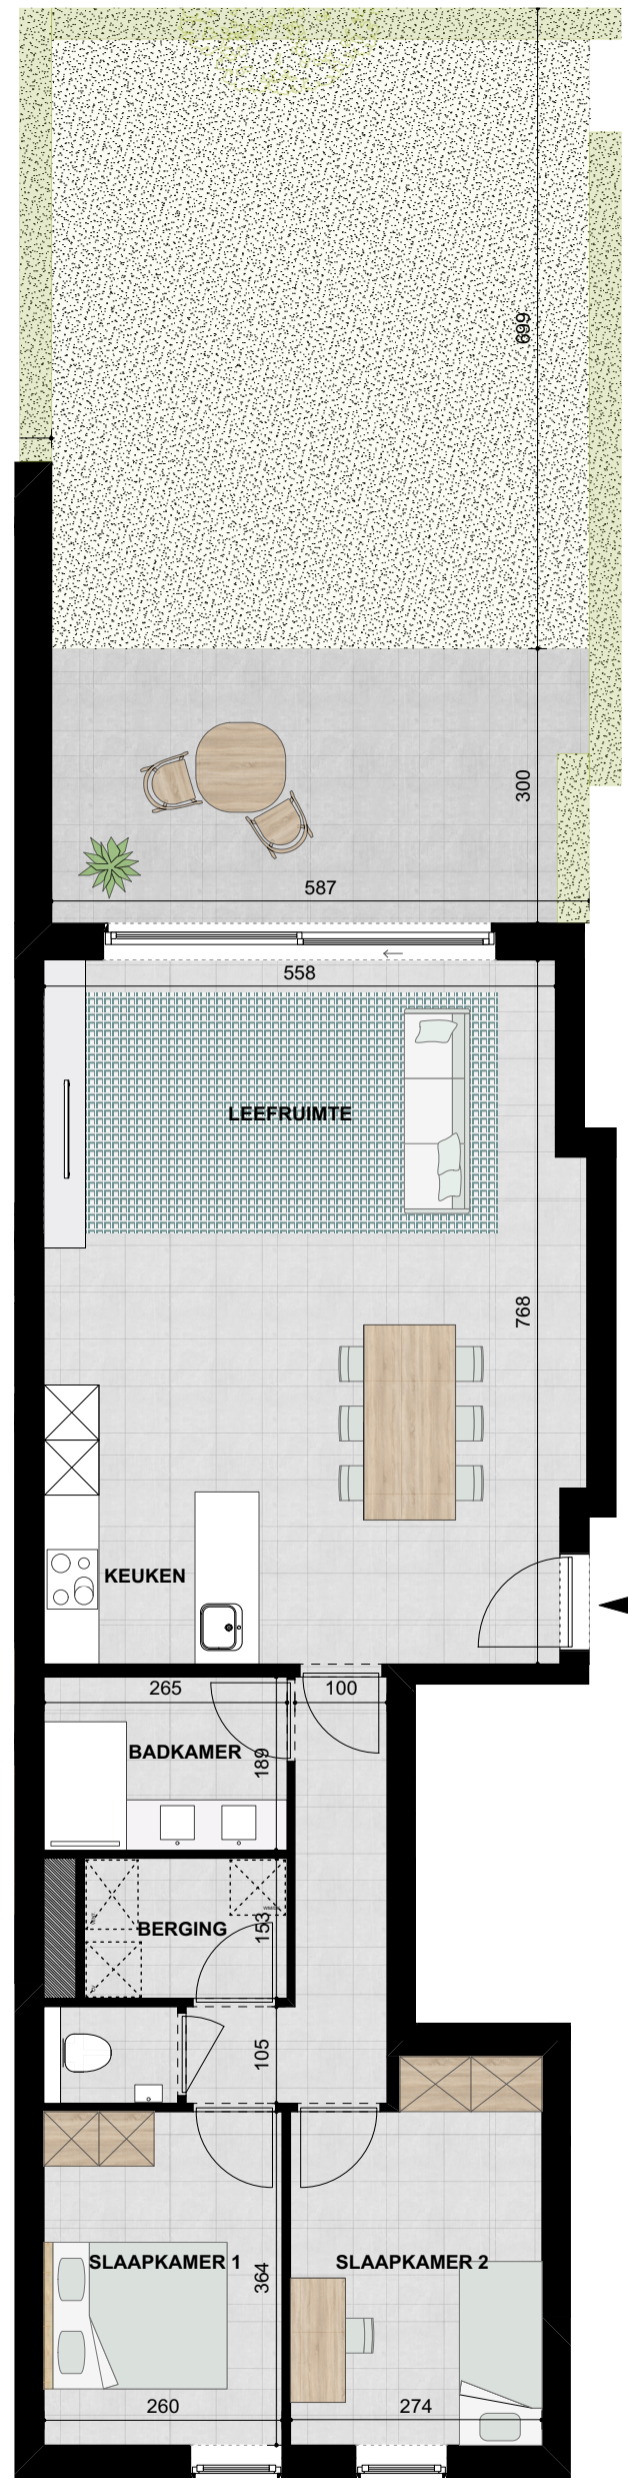

RESIDENTIE 'DE HEI'

NIEUWBOUW APPARTEMENTEN

Winkelomseide 142-144
2440 Geel

Appartement B.0.1

Gelijkvloers

Alle afmetingen zijn richtgevend, de meubels en toestellen zijn illustratief en de dimensies van de schachten volgens de studie.

Meetcode: bruto oppervlakte inclusief binnen- en buitenmuren. Scheimuren gemeten tot op de perceelgrens.

Bruto oppervlakte appartement	95,5 m ²
Oppervlakte buitenruimte (terras + tuin)	62,5 m ²
Totale oppervlakte	158,0 m ²
Oppervlakte leefruimte + keuken	44,2 m ²