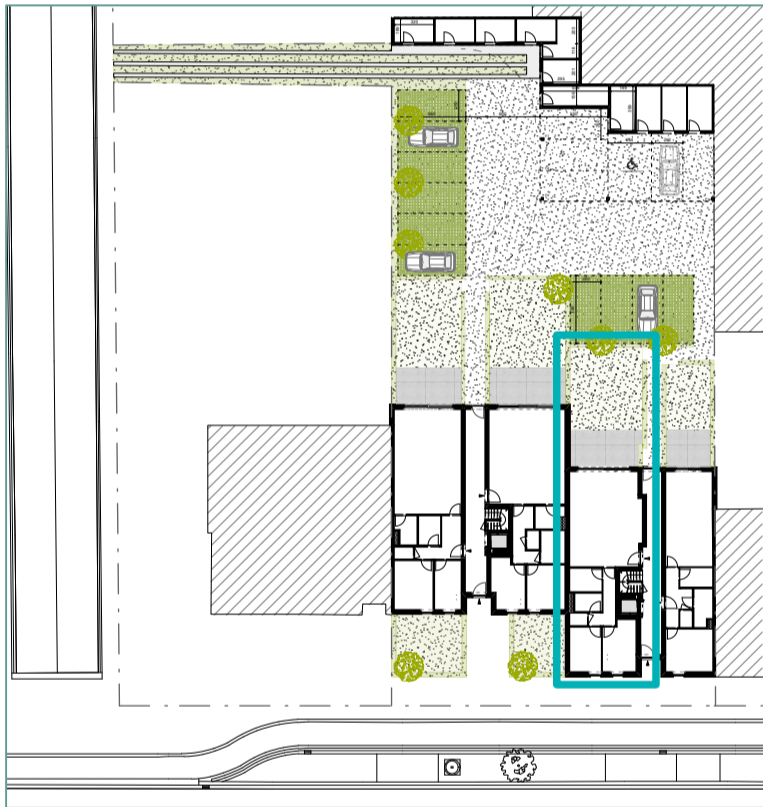

RESIDENTIE 'DE HEI'

NIEUWBOUW APPARTEMENTEN

Winkelomseide 142-144
2440 Geel

Appartement B.0.1

Gelijkvloers

Alle afmetingen zijn richtgevend, de meubels en toestellen zijn illustratief en de dimensies van de schachten volgens de studie.

Meetcode: bruto oppervlakte inclusief binnen- en buitenmuren. Scheimuren gemeten tot op de perceelgrens.

Bruto oppervlakte appartement	95,5 m ²
Oppervlakte buitenruimte (terras + tuin)	62,5 m ²
Totale oppervlakte	158,0 m ²
Oppervlakte leefruimte + keuken	44,2 m ²